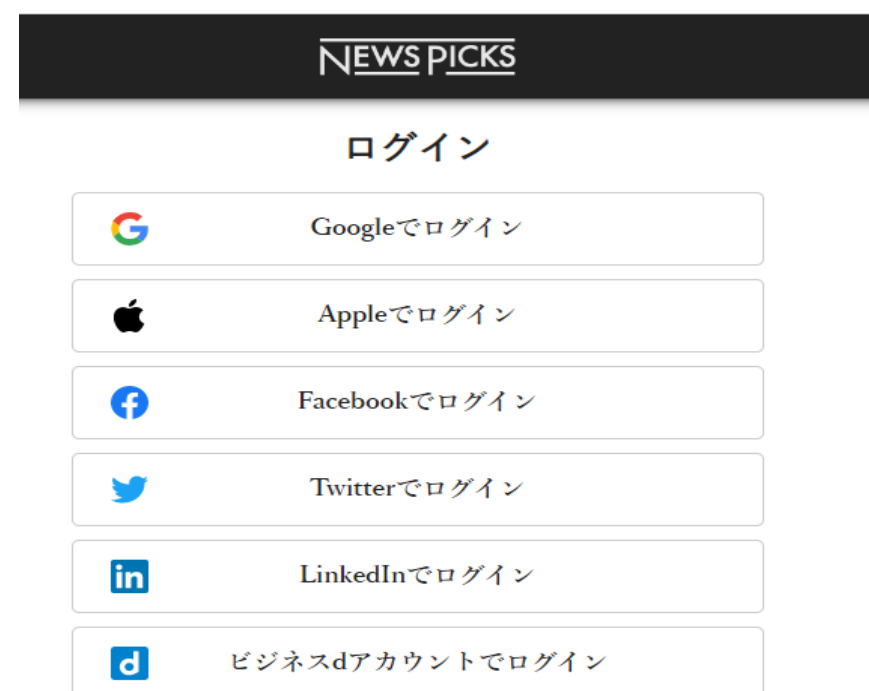

初回ログインは、登録したメールアドレスとご登録いただいた社長online初期パスワードの入力をしてください。

[マイページトップへ](#)

【推奨】スマホアプリのインストール
アプリストアで「ニュースピックス」と検索

【推奨】スマホアプリのインストール

【推奨】スマホアプリのインストール アプリストアで「ニューズピックス」と検索

iPhone

Android

こちらをインストール
お願いいたします！

WEBブラウザの初回ログイン画面

登録終了後の画面のURL

(<https://newspicks.com/login-page>)

または

ネット検索で「NewsPicks」から
ログイン画面へ

※利用開始を伴って利用規約に同意したものとみなされます。

アプリでのログイン方法

- ①アプリを開き「新規登録/ログインはこちら」をタップ
- ②「メールアドレスでログイン」をタップ
- ③登録したメールアドレスとパスワードを入力し「アカウント作成」をタップ