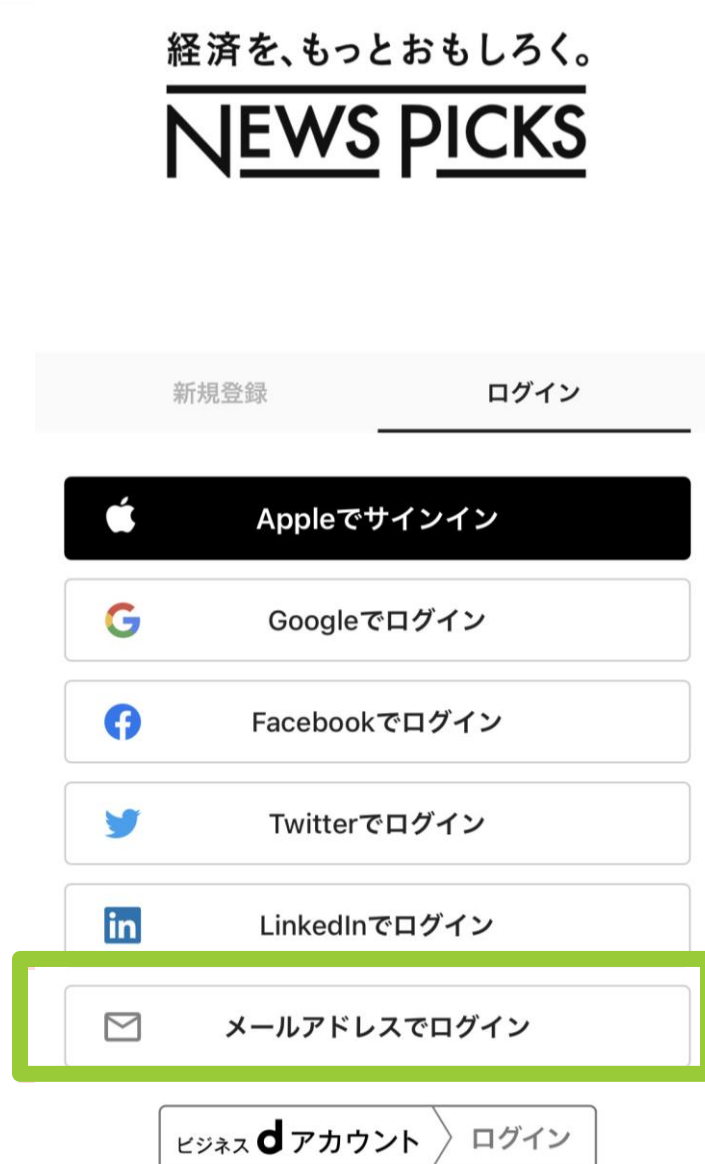

WEBブラウザの初回ログイン画面

登録終了後の画面のURL

(<https://newspicks.com/login-page>)

または

ネット検索で「NewsPicks」から
ログイン画面へ

※利用開始を伴って利用規約に同意したものとみなされます。

アプリでのログイン方法

- ①アプリを開き「新規登録/ログインはこちら」をタップ
- ②「メールアドレスでログイン」をタップ
- ③登録したメールアドレスとパスワードを入力し「アカウント作成」をタップ

社長online

が表示されていれば
ログイン成功です。