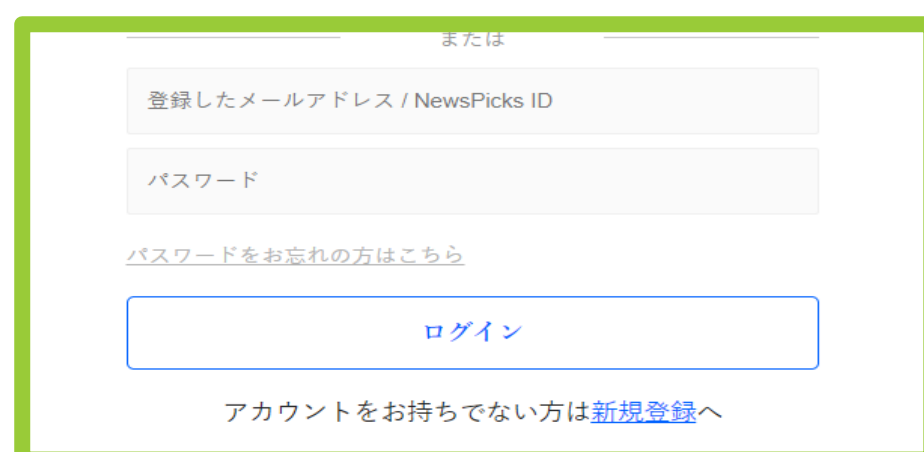

初回ログインは、登録したメールアドレスとご登録いただいた社長online初期パスワードの入力をしてください。

[マイページトップへ](#)

【推奨】スマホアプリのインストール
アプリストアで「ニュースピックス」と検索

【推奨】スマホアプリのインストール

【推奨】スマホアプリのインストール アプリストアで「ニューズピックス」と検索

iPhone

Android

こちらをインストール
お願いいたします！

WEBブラウザの初回ログイン画面

登録終了後の画面のURL

(<https://newspicks.com/login-page>)

または

ネット検索で「NewsPicks」から
ログイン画面へ

※利用開始を伴って利用規約に同意したものとみなされます。

アプリでのログイン方法

- ①アプリを開き「新規登録/ログインはこちら」をタップ
- ②「メールアドレスでログイン」をタップ
- ③登録したメールアドレスとパスワードを入力し「アカウント作成」をタップ