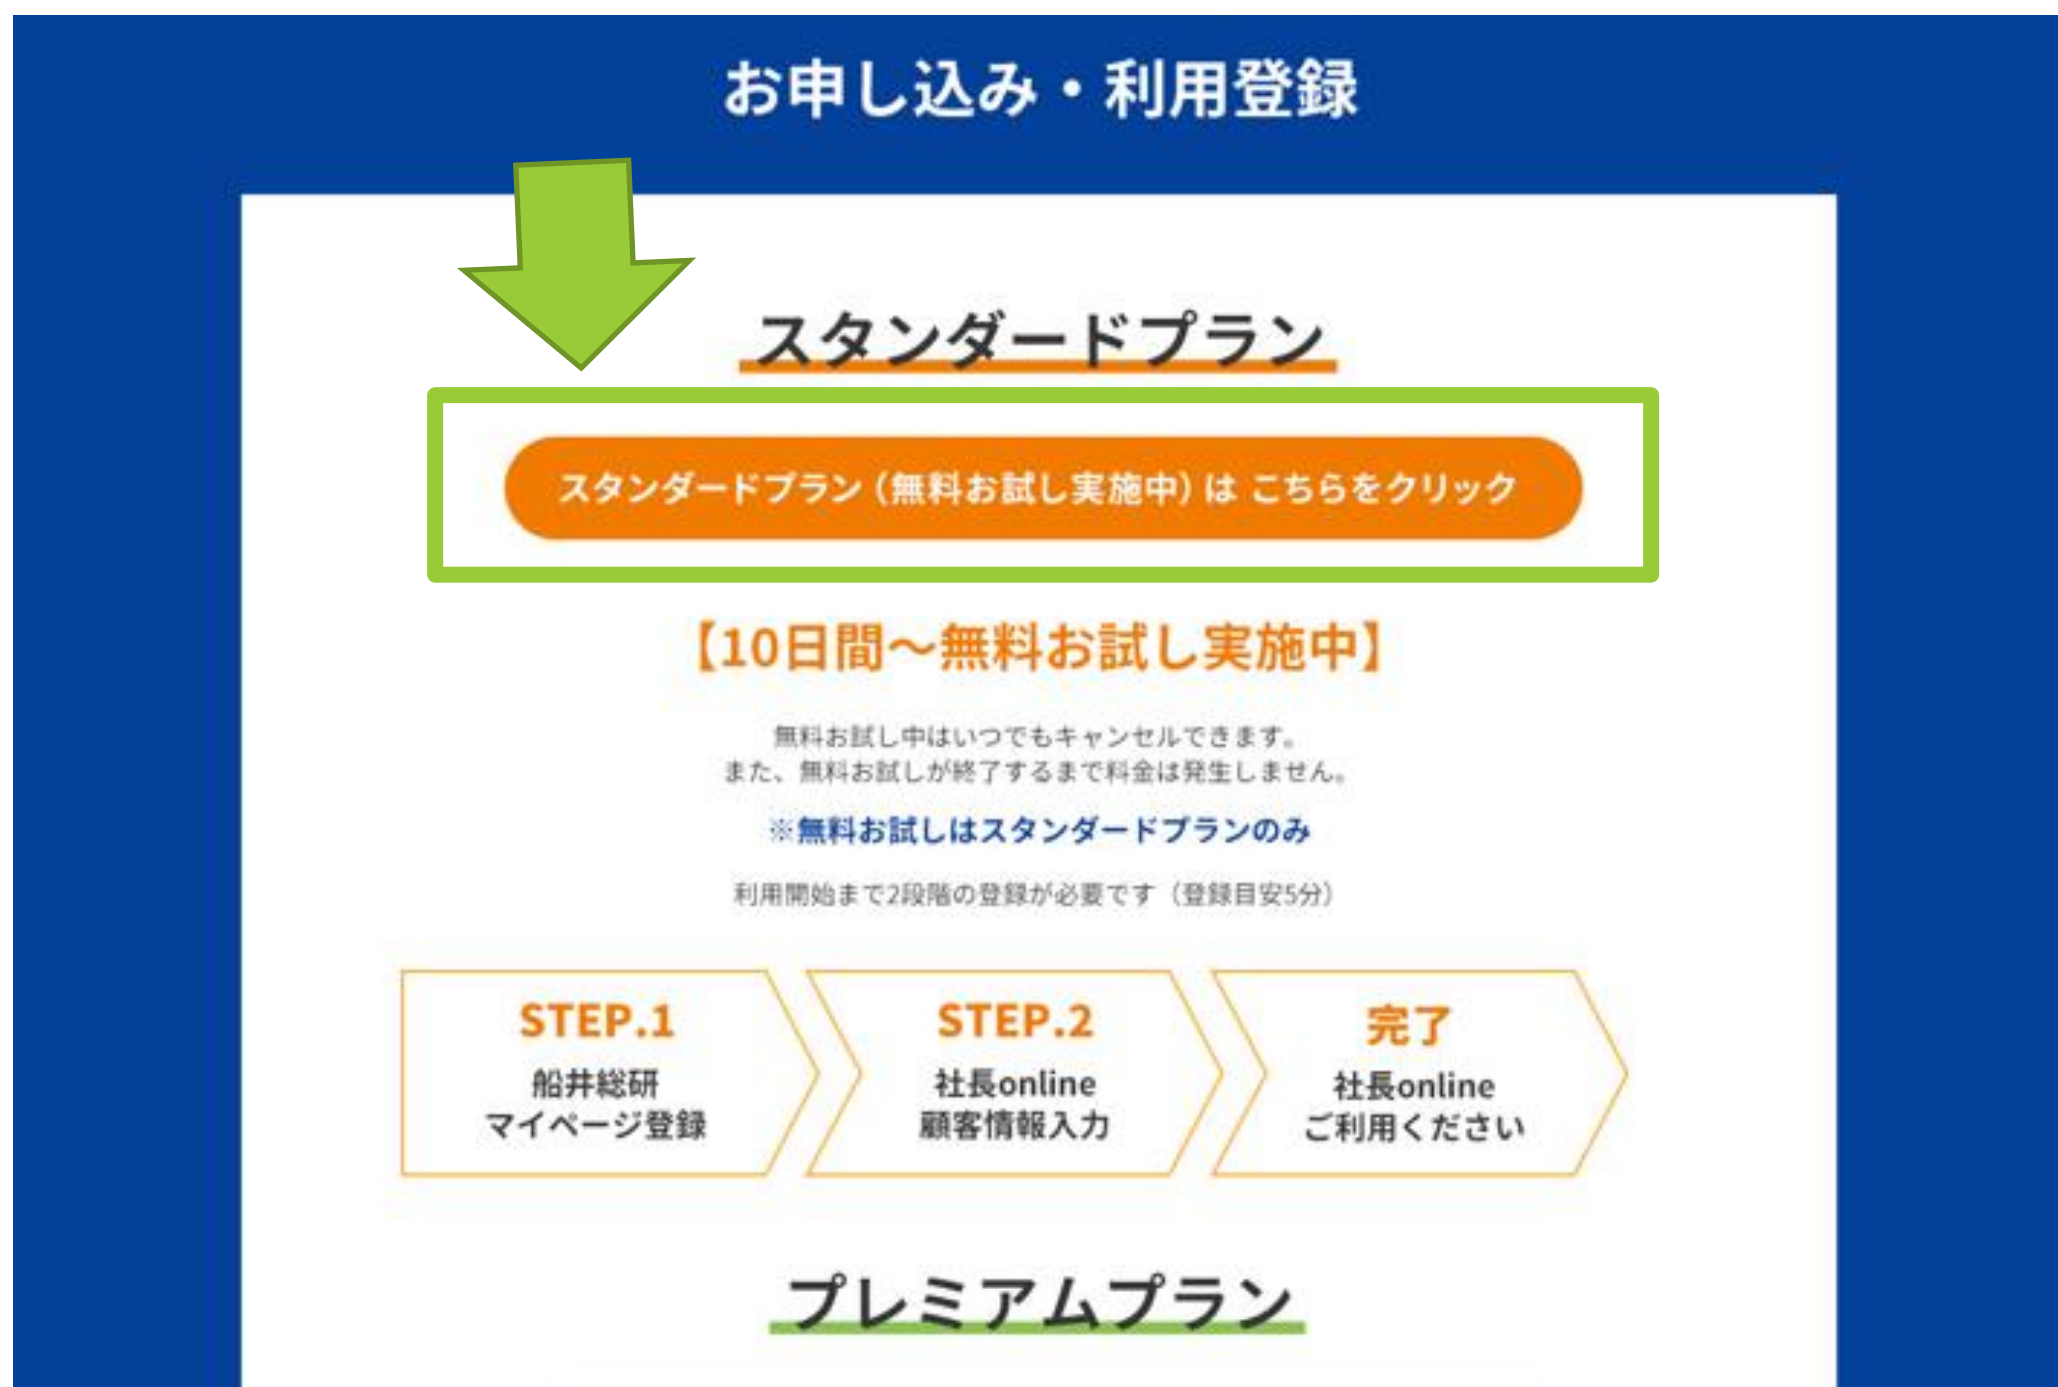

社長 ONLINE!

毎朝 5 分の経営者変革

ご登録マニュアル

①申込ページより、オレンジ色の「無料お試しはこちら」ボタンをクリック

スタンダードプラン（無料お試し実施中）でも可。

船井総研マイページ新規登録（メールアドレス登録）

②船井総研マイページにメールアドレスを登録

https://member.funaisoken.co.jp/users/sign_in